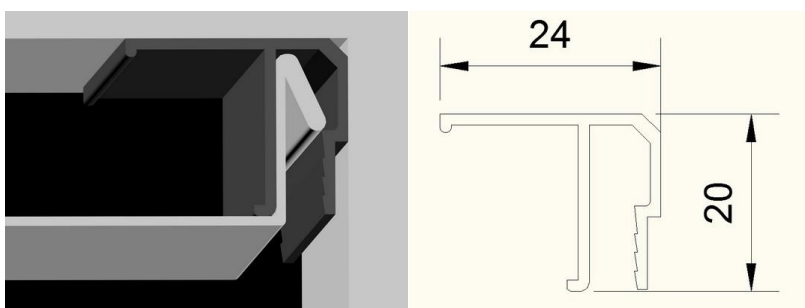

### Adatlap F20 profilhoz

Típusjel: F20

Méretetek: 24\*20 mm

Általában mennyezetre szerelve használjuk a mennyezettel párhuzamosan feszített fóliákhoz.

Anyaga: alumínium.