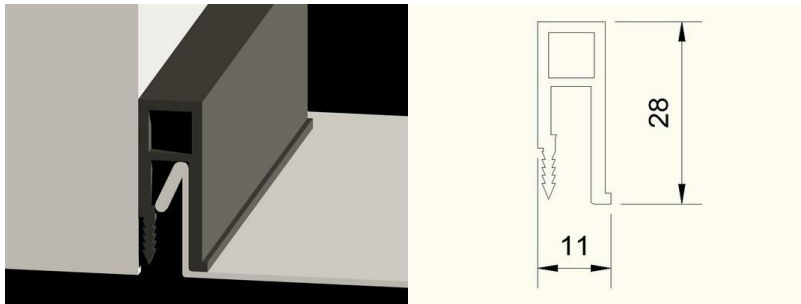

### Adatlap H28-pl profilhoz

Típusjel: H28-pl

Méretetek: 11\*28 mm

Általában falra szerelve használjuk a mennyezettel párhuzamosan feszített fóliákhoz.

A leggyakrabban használt profil.

Anyaga: műanyag.