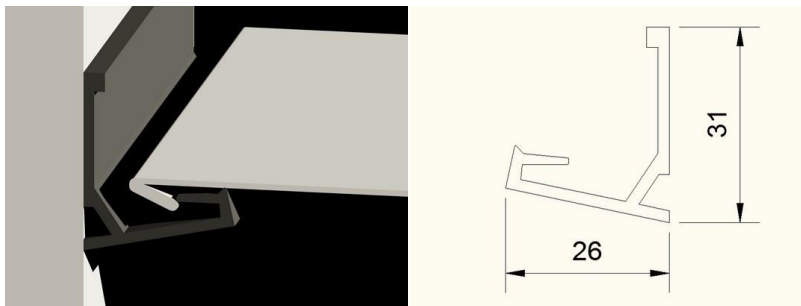

Adatlap L31-pl profilhoz

Típusjel: L31-pl

Méretek: 26*31 mm

Általában falra szerelve használjuk a mennyezettel párhuzamosan feszített fóliákhoz.

A fólia könnyen szerelhető, a harpoon beakadva rögzül.
Oldalt széles műanyag csík látható, már csak ritkán alkalmazzuk.